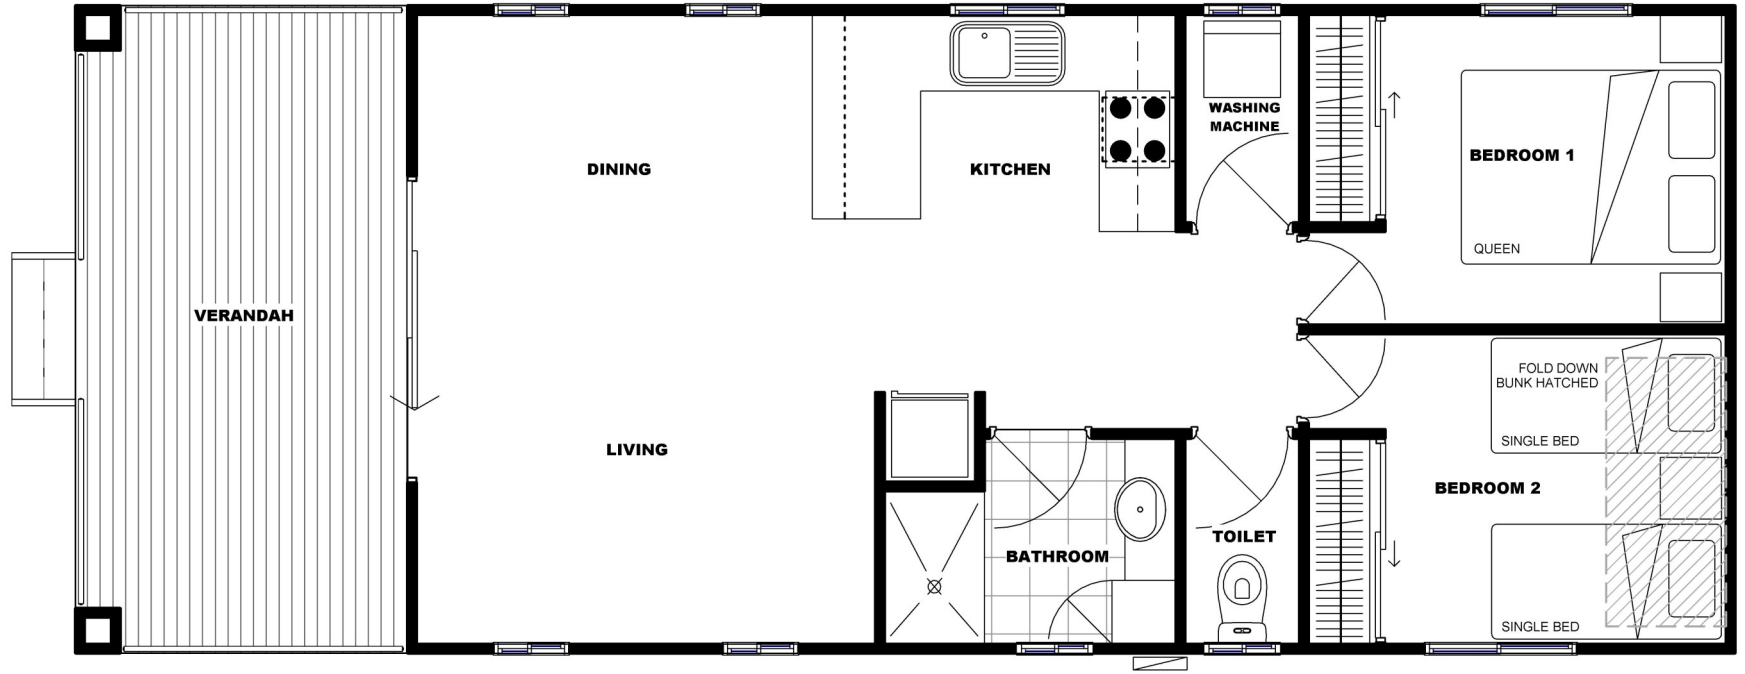

# Westerner

5070

2600 13000 10400

NAME	AREA
DWELLING	52.7m <sup>2</sup>
VERANDAH	13.2m <sup>2</sup>