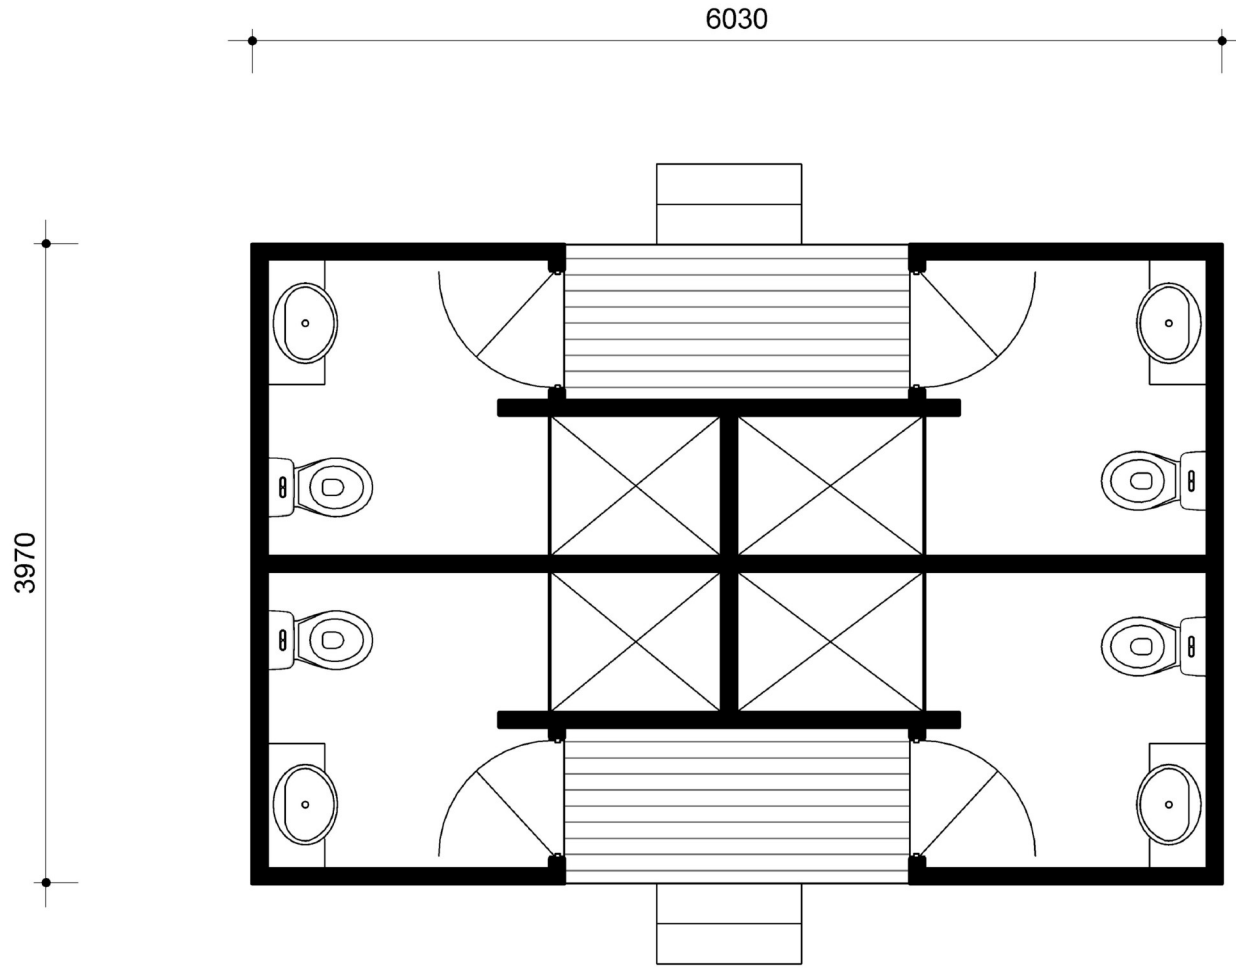

Quad Ensuite

NAME	AREA
DWELLING	24.0m ²
VERANDAH	n/a