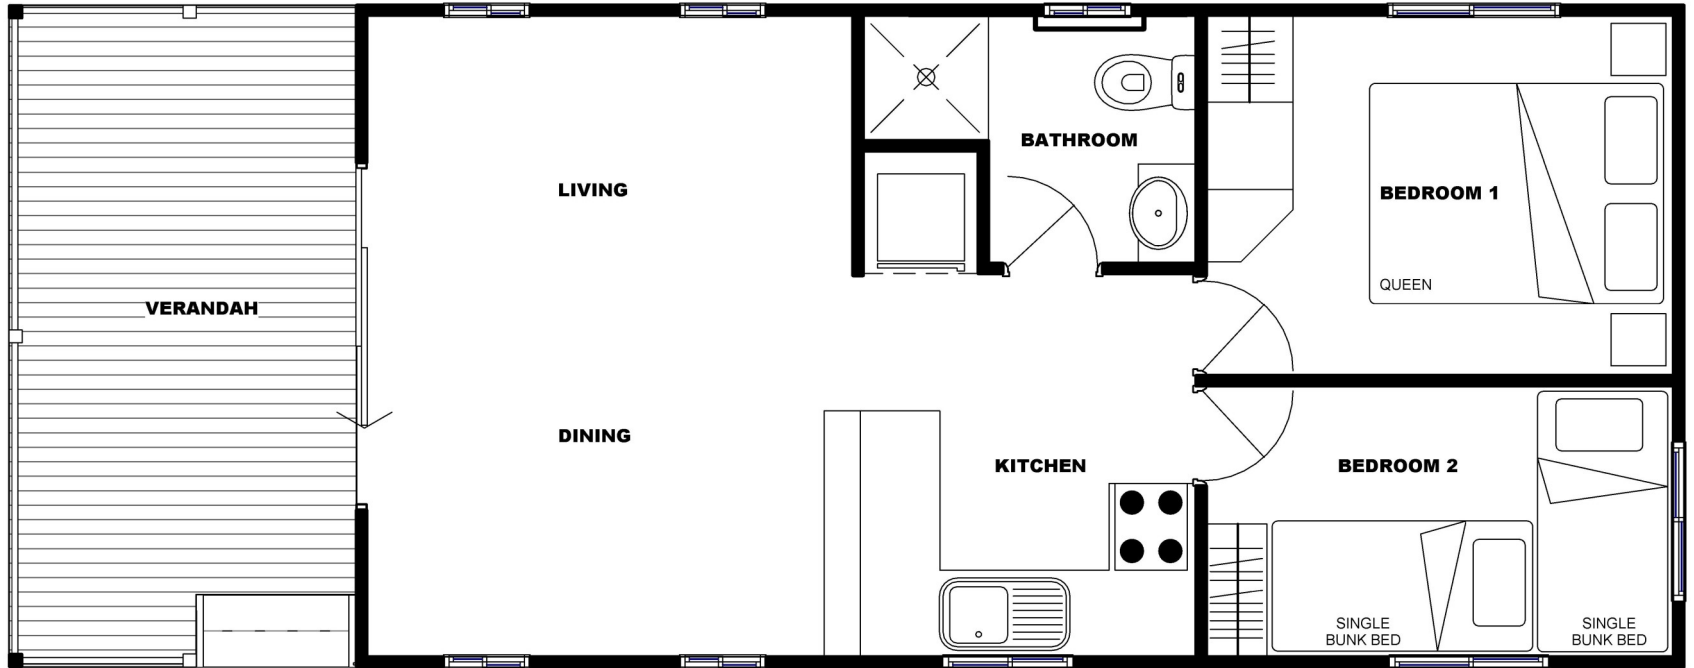

Lakeside Villa

4570

11570
2400 9170

NAME	AREA
DWELLING	42.0m ²
VERANDAH	11.0m ²