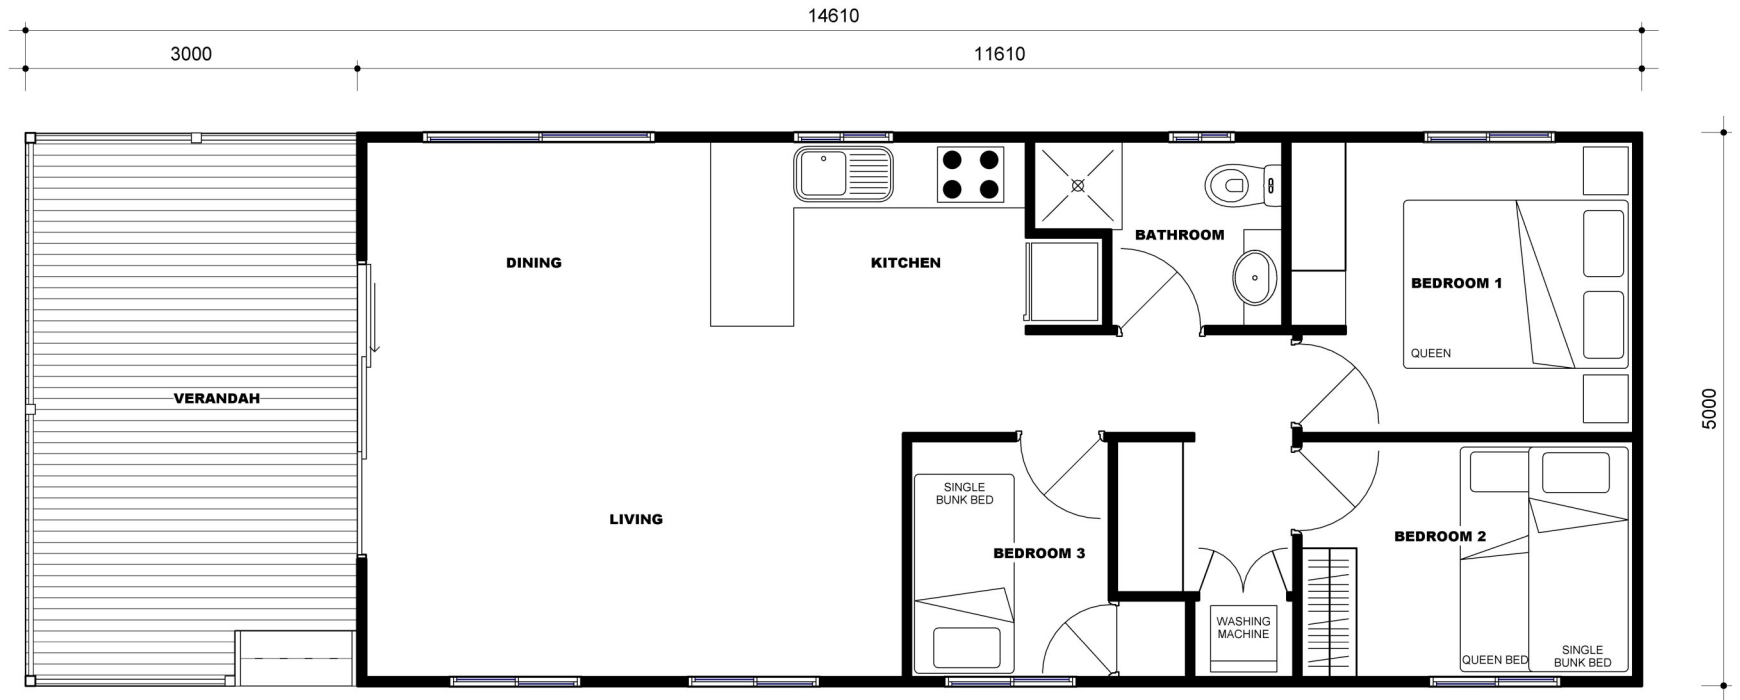

# Kyffins

NAME	AREA
DWELLING	58.1m <sup>2</sup>
VERANDAH	15.0m <sup>2</sup>