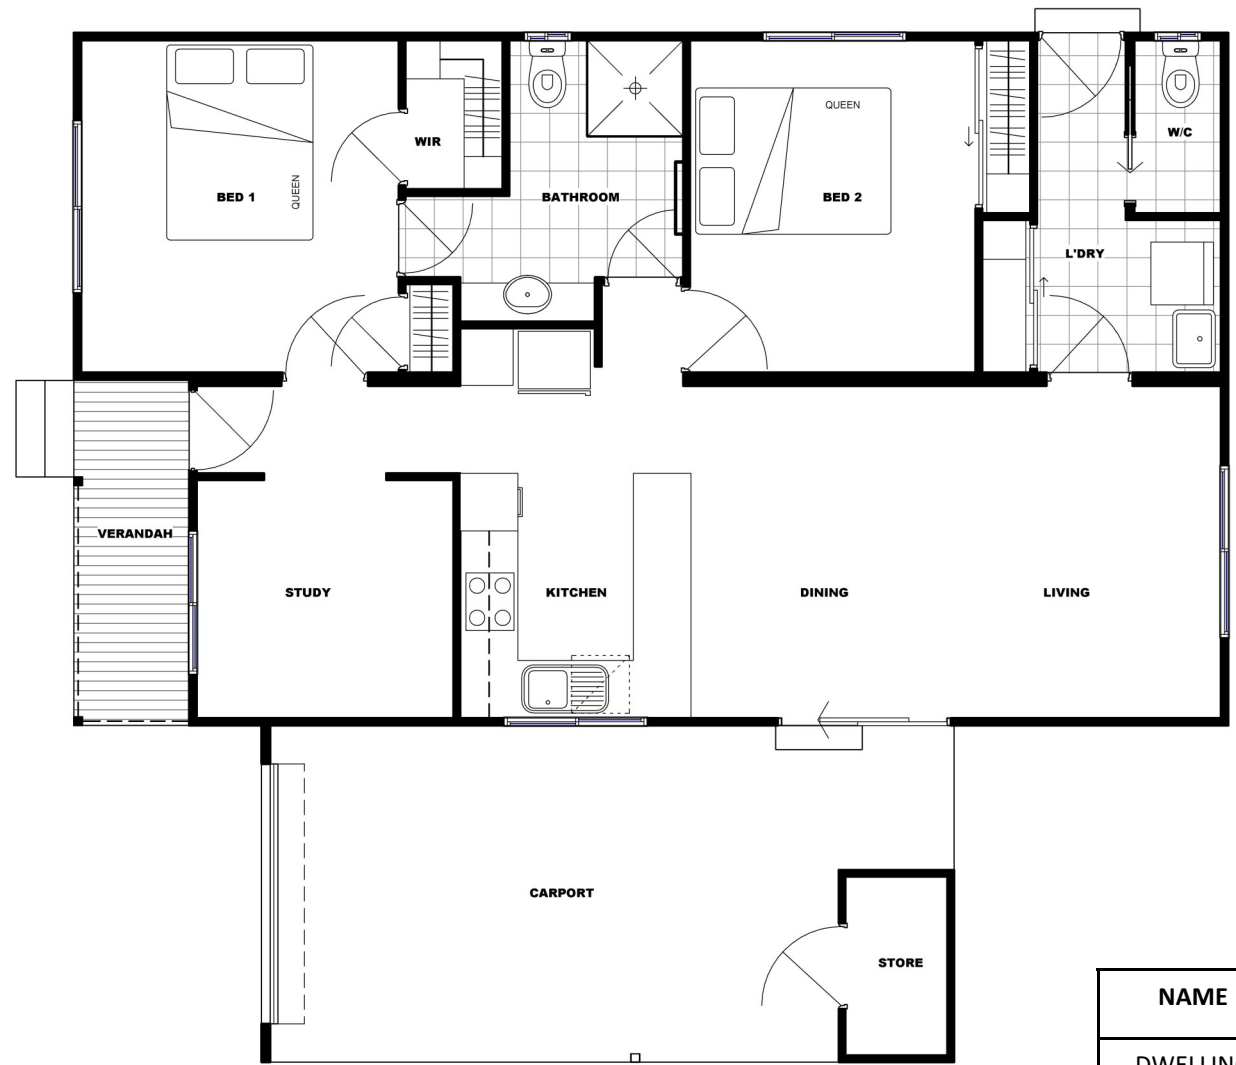

Jenna

7200
3500

12000
1200 10800
1950 7200 2850

NAME	AREA
DWELLING	86.4m2
VERANDAH	7.2m2
CARPORT	25.2m2