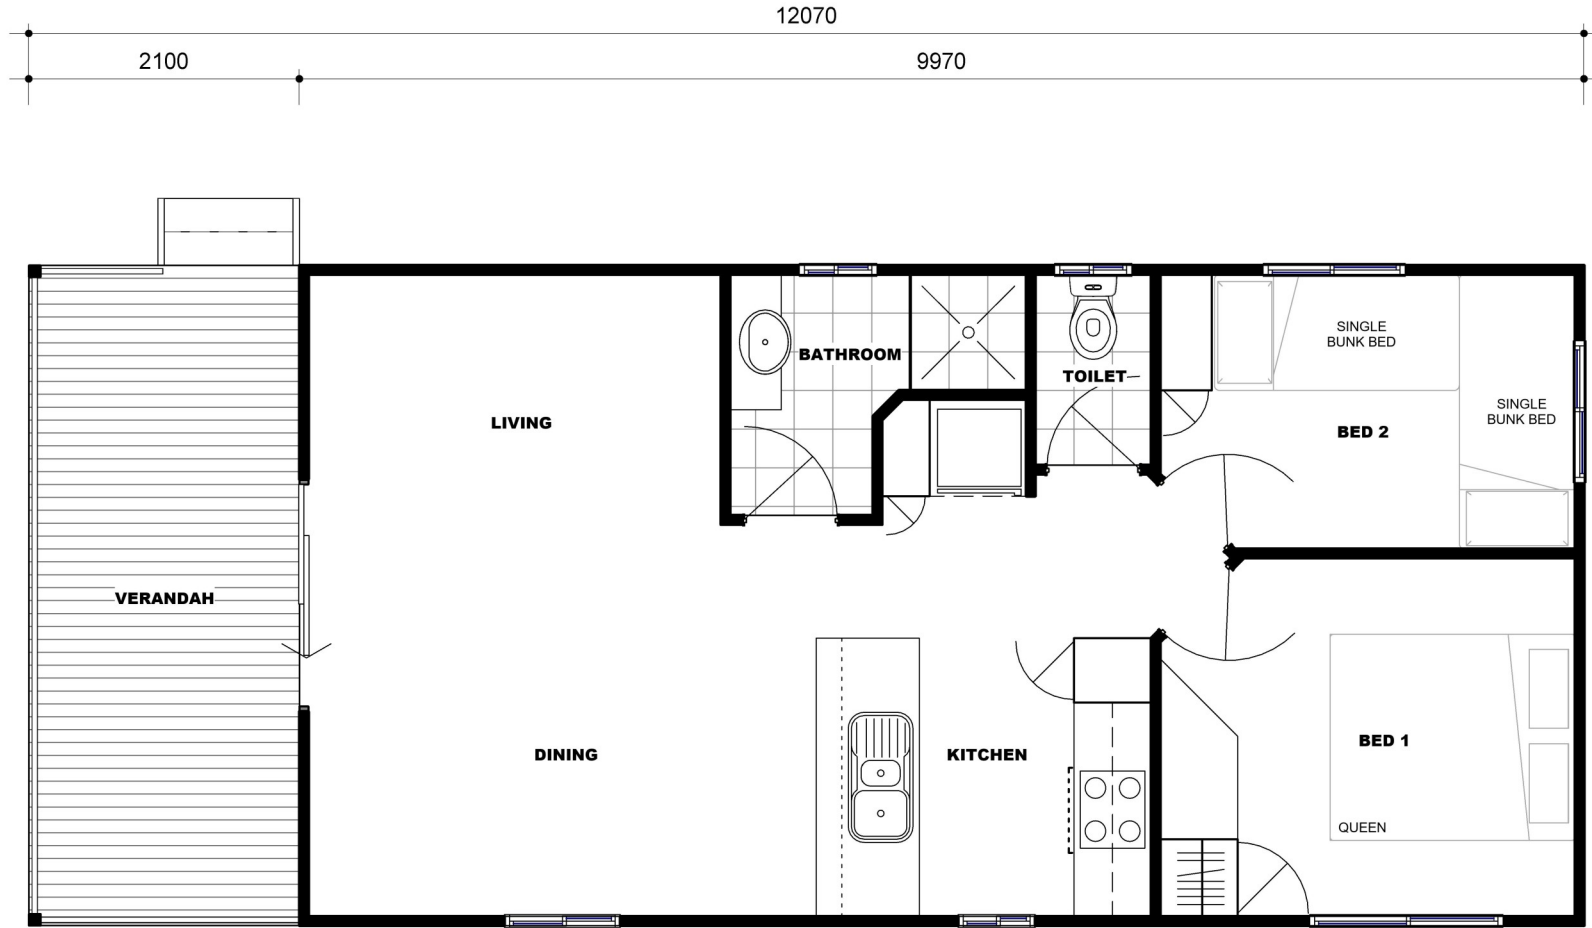

# Barwon

NAME	AREA
DWELLING	51.0m <sup>2</sup>
VERANDAH	10.8m <sup>2</sup>