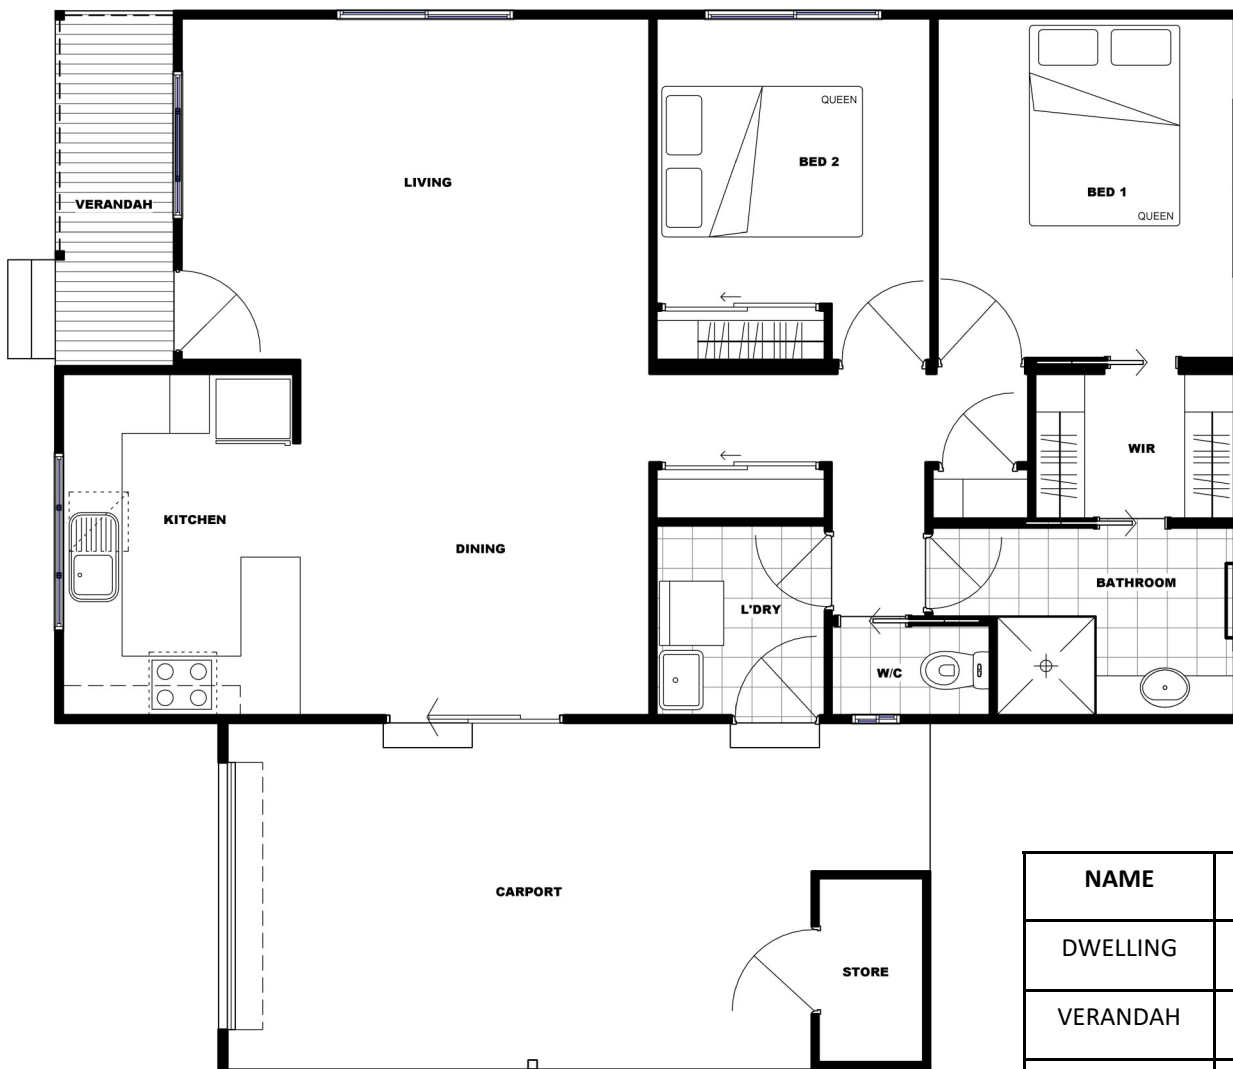

Miranda

NAME	AREA
DWELLING	82.1m ²
VERANDAH	4.3m ²
CARPORT	25.2m ²